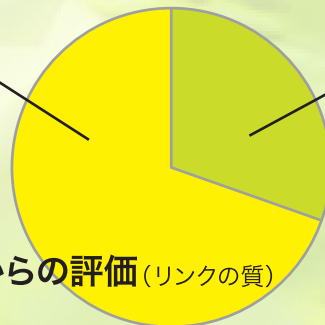

検索エンジンの評価基準には、「内的要因」と「外的要因」の2つの要因があります。現状検索エンジンで内的要因が3割、そして外的要因は7割で、その因子の中でも重要なのは「外部からのリンク」です。ドメインの取得経過年数が長く、ページランクの高い被リンクは外部リンクを評価する重要なポイントです。評価基準は被リンク「数」よりも被リンクの「質」を重要視するのです。

クリック率が高いのは???

もはや検索エンジンの検索結果において上部に表示されるスポンサーサイトやスポンサーリンクなどのキーワード広告はユーザーにとって周知のものとなっていますが、クリック率については、それ以下に表示される自然検索結果のクリック率の方が高い傾向にあります。ですので、キーワード広告の利用だけではなく、自然検索結果の上位に表示されるために「外部リンク支援」が必要不可欠だと考えられます。

【検索エンジンの評価基準】

外的要因

内的要因

70%

30%

- リンクサイトの検索エンジンからの評価(リンクの質)
- 被リンク数(ウェブサイトへのリンク数)
- リンク先との関連性

- ・ドメインの取得経過年数
- ・サイトの更新頻度
- ・タグの記述方法
- ・ページ内の情報量
- ・テキストの記述方法

etc